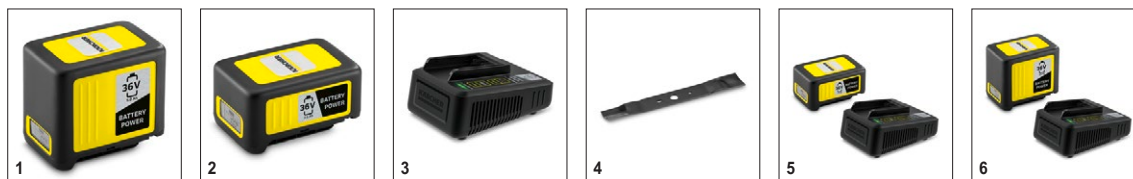

LMO 36-40 Battery Set 1.444-450.0

KÄRCHER

		Артикул					Цена	Описание	
Аккумуляторы									
Аккумулятор 36 В 5,0 А	1	2.445-031.0						Сменный аккумулятор 36 В/5,0 А·ч с инновационной технологией реального времени имеет встроенный ЖК-дисплей для отображения уровня заряда батареи. Подходит для всех устройств на платформе Kärcher Battery Power 36 В.	■
Аккумулятор 36 В 2,5 А	2	2.445-030.0						Сменный аккумулятор 36 В/2,5 А·ч с инновационной технологией контроля в реальном времени имеет встроенный ЖК-дисплей для отображения уровня заряда батареи. Подходит для использования во всех устройствах на платформе Kärcher 36 V Battery Power.	□
Зарядное устройство									
Быстрозарядное устройство для аккумулятора 36 В 2,5 А	3	2.445-033.0						Благодаря быстрозарядному устройству сменный аккумулятор 36 В/2,5 А·ч может зарядиться до 80% всего за 48 минут. Также подходит для всех других аккумуляторов на платформе 36 V Kärcher Battery Power.	■
Газонокосилки									
Нож для LMO 36-40 Battery	4	2.444-012.0						Отсутствие рваных травинки и неровностей гарантируется мощным лезвием газонокосилки из стали с шириной среза 40 см для аппарата LMO 36-40.	■
Стартовый комплект: аккумуляторы и зарядные устройства									
Быстрозарядный комплект 36 В 2,5 А	5	2.445-064.0						Быстрозарядный комплект Battery Power 36/25 включает в себя сменную батарею на 36 В / 2,5 А / ч и быстрозарядное устройство на 36 В. Для всех устройств на платформе 36 В Kärcher Battery Power.	□
Быстрозарядный комплект 36 В 5,0 А	6	2.445-065.0						Быстрозарядный комплект Battery Power 36/50 Состоит из сменного аккумулятора на 36 В / 5,0 А·ч и быстрозарядного устройства на 36 В. Подходит для использования во всех устройствах на аккумуляторной платформе Kärcher 36 В.	□

■ Включено в комплект поставки □ Доступные аксессуары